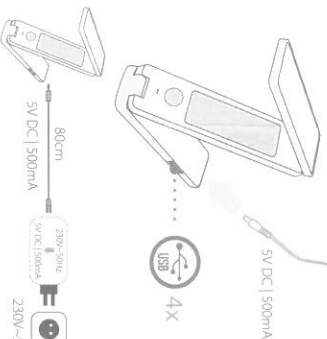

MODEL: PN15300004
PN15300005

230V
5V DC

1,5W

18
LED

IP20

110
lm

120

4000K

>80

START
<1s

>15 000h

30
00h:51

4g
0,250kg

Li-Ion
3,7V 500mAh

4-5h/5x

6-7h/1x

CZE | NÁVOD NA POUŽITÍ

FUNKCE

SET - UP | DOWN - SET

nastavení času (minuta, hodina, den, měsíc, rok)

UP

nastavení formátu 12/24 H

MODE - SET - UP | DOWN

nastavení budíku

MODE - 3x SET - UP | DOWN - MODE

nastavení intervalu pro opětovné zvonění

4x SET - UP | DOWN - MODE

nastavení metody

DOWN

nastavení teploty (°C / F)

power

sat

mode

up

down

baterie

CR2025/3V

Před použitím tohoto výrobku si prosím pozorně přečtěte návod a postupujte podle bezpečnostních instrukcí. Instalaci světlé kvalifikované osobě nebo firmě.

Děkujeme, že jste si vybrali výrobek firmy PANLUX s.r.o.

Upozornění

Před použitím výrobek zkontrolujte, je-li jakákoliv část poškozena, nepoužívejte jej. Před každou manipulací se ujistěte, že je elektrický proud odpojený.

V případě poruchy zařízení neopravujte ani nerozebírejte.

SV 1500mA USB výstupem lze napájet vybraná mobilní zařízení.

Jednotlivá baterie je součástí balení. Před prvním použitím odstraňte ochranný pásek u baterií.

LED nejsou vyměnitelné.

Nedodržení jakékoli instrukce uvedené v návodu může způsobit újmu na zdraví i majetku.

Příslušenství
Adaptér 230V~50Hz → 5V DC | 500mA, USB kabel (80cm)

Při mechanickém poškození nebo neodborné manipulaci nemůže být uznána záruka.

Instalace

1 off

2

3

4

5

Ukázková strana výtiskem

LM, USB, 1 a 2004

www.panlux.cz