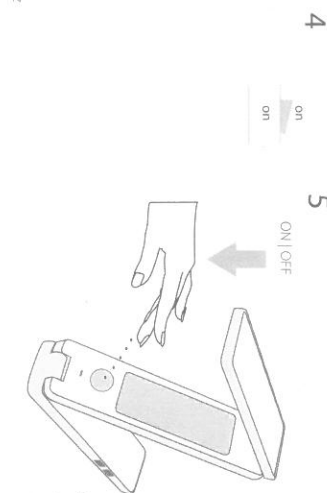

MODEL: PN15300004
PN15300005

230V
5V DC

1,5W

18
LED

IP20

110
lm

120

4000K

>80

START
<1s

>15 000h

30
00h:51

4g
0,250kg

Li-Ion
3,7V 500mAh

4-5h/5x

6-7h/1x

CZE | NÁVOD NA POUŽITÍ

FUNKCE

SET - UP | DOWN - SET

nastavení času (minuta, hodina, den, měsíc, rok)

UP

nastavení formátu 12/24 H

MODE - SET - UP | DOWN

nastavení budíku

MODE - 3x SET - UP | DOWN - MODE

nastavení intervalu pro opětovné zvonění

4x SET - UP | DOWN - MODE

nastavení metody

DOWN

nastavení teploty (°C / F)

power

sat

mode

up

down

baterie

CR2025/3V

Před použitím tohoto výrobku si prosím pozorně přečtěte návod a postupujte podle bezpečnostních instrukcí. Instalaci světlé kvalifikované osobě nebo firmě.

Děkujeme, že jste si vybrali výrobek firmy PANLUX s.r.o.

Upozornění

Před použitím výrobek zkontrolujte, je-li jakákoliv část poškozena, nepoužívejte jej. Před každou manipulací se ujistěte, že je elektrický proud odpojený.

V případě poruchy zařízení neopravujte ani nerozebírejte.

SV 1500mA USB výstupem lze napájet vybraná mobilní zařízení.

Jednotlivá baterie je součástí balení. Před prvním použitím odstraňte ochranný pásek u baterií.

LED nejsou vyměnitelné.

Nedodržení jakékoli instrukce uvedené v návodu může způsobit újmu na zdraví i majetku.

Příslušenství
Adaptér 230V~50Hz → 5V DC | 500mA, USB kabel (80cm)

Při mechanickém poškození nebo neodborné manipulaci nemůže být uznána záruka.

Instalace

1 off

2

3

4

5

Ukázková strana výtiskem

LM, USB, 1 a 2004

www.panlux.cz