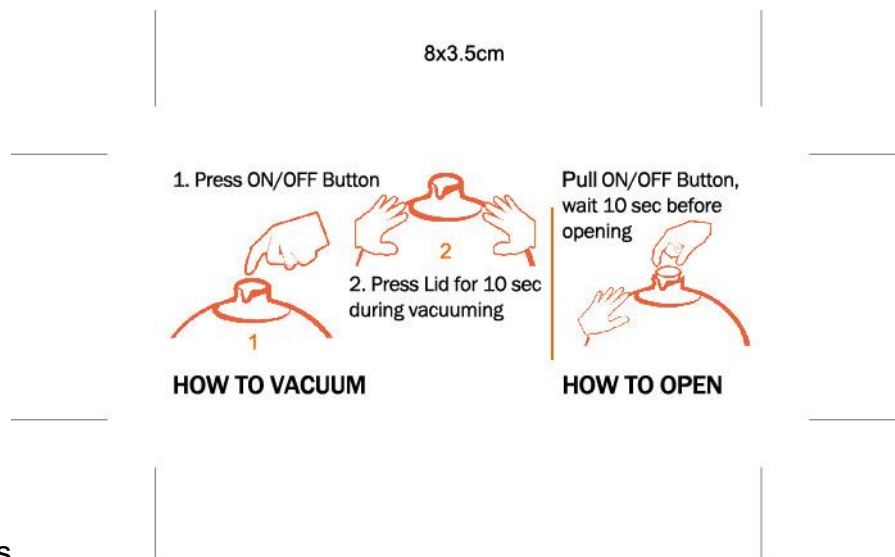

MAXXO VAKUBOX 6,5l, 10l, 15l ocatás

Kezdet kiürítés

1: sajtó "ON/OFF" gomb

2: "sajtó" 10sec. az ellenőrzés során a vákuum folyamat.

A nyitás az

sajtó oldalon "ON/OFF" gomb, várj 10sec. majd nyissa meg a.