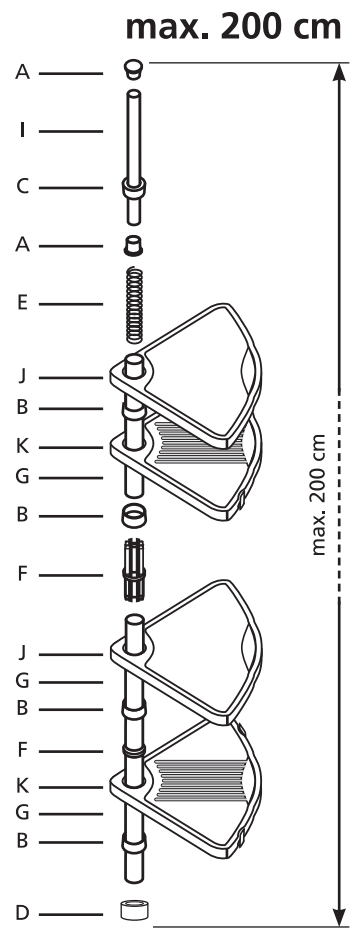

SI Navodilo za montažo
 SK Návod na montáž
 HU Szerelési útmutató
 RO Instrucțiuni de montaj
 TR Montaj kılavuzu

3

max. 220 cm

max. 220 cm

- A = 2 x
 - B = 4 x
 - C = 1 x
 - D = 1 x
 - E = 1 x
 - F = 3 x
 - G = 3 x
 - H = 1 x
 - I = 1 x
 - J = 2 x
 - K = 2 x
- max. 220 cm

- A = 2 x
 - B = 4 x
 - C = 1 x
 - D = 1 x
 - E = 1 x
 - F = 2 x
 - G = 3 x
 - H = 0 x
 - I = 1 x
 - J = 2 x
 - K = 2 x
- max. 200 cm

4

max. 200 cm

max. 200 cm

5

max. 165 cm

max. 165 cm

- A = 2 x
 - B = 4 x
 - C = 1 x
 - D = 1 x
 - E = 1 x
 - F = 2 x
 - G = 2 x
 - H = 1 x
 - I = 1 x
 - J = 2 x
 - K = 2 x
- max. 165 cm

- A = 2 x
 - B = 4 x
 - C = 1 x
 - D = 1 x
 - E = 1 x
 - F = 1 x
 - G = 2 x
 - H = 0 x
 - I = 1 x
 - J = 2 x
 - K = 2 x
- max. 145 cm

6

max. 145 cm

max. 145 cm