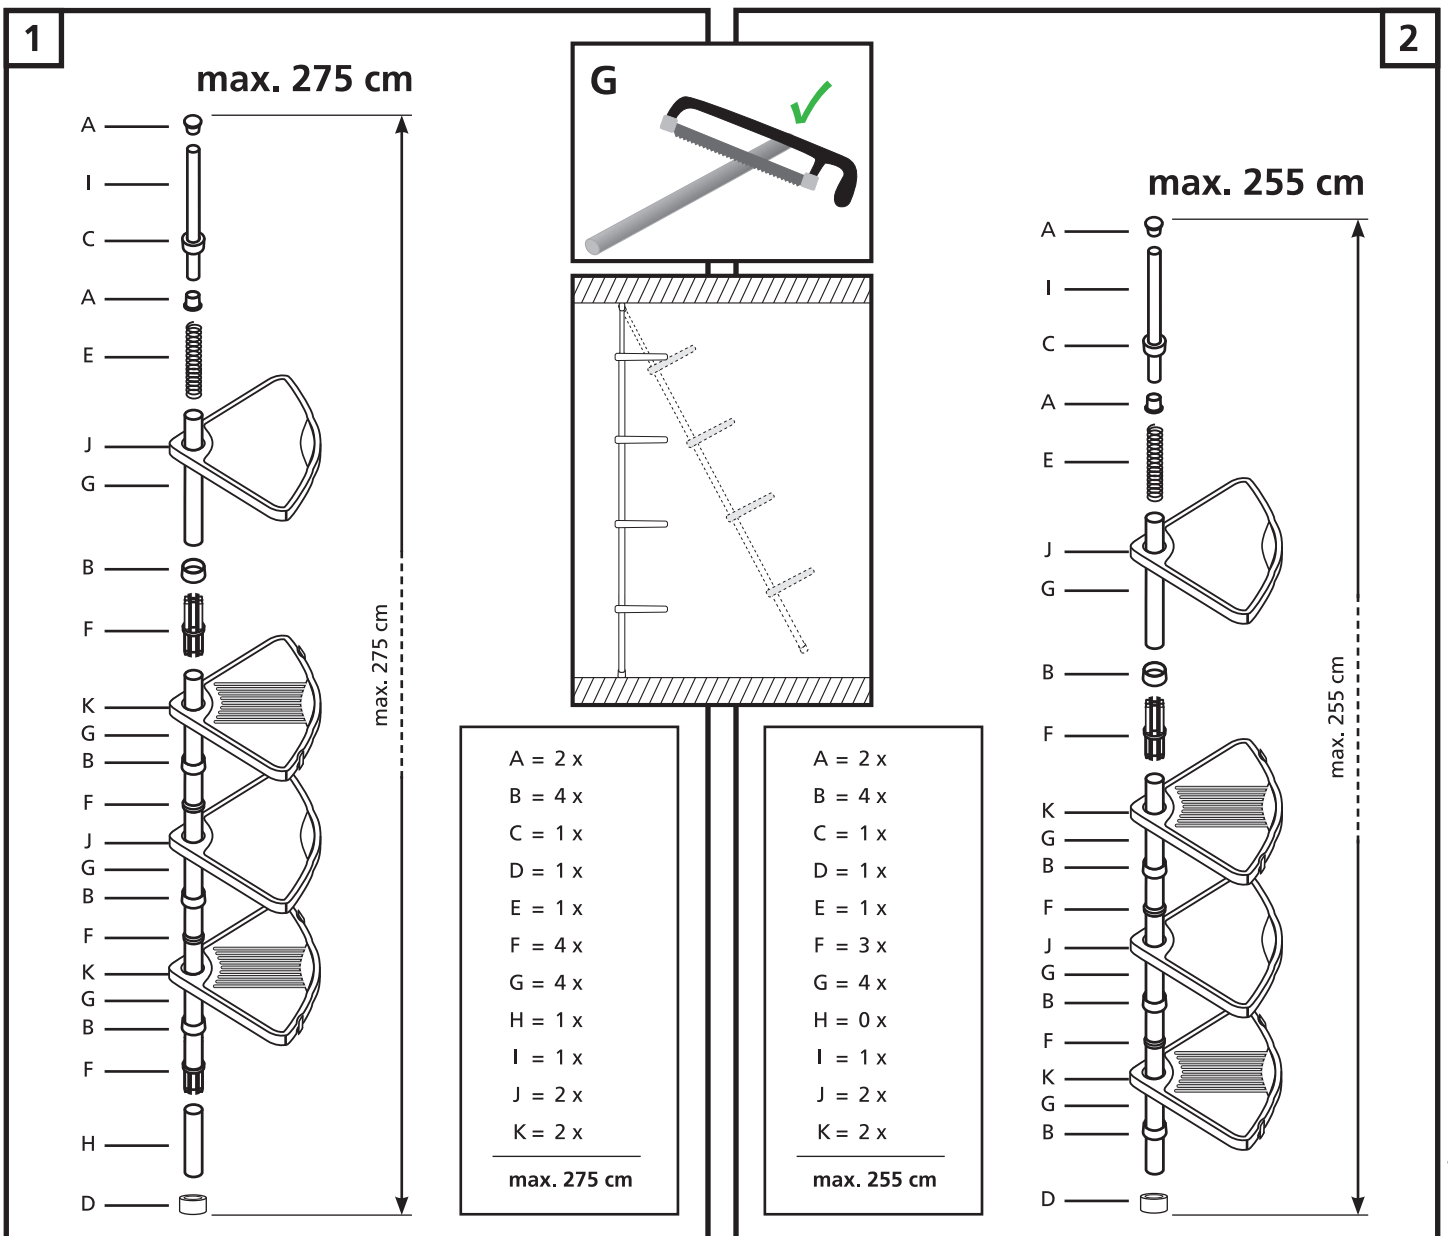

SI Navodilo za montažo
 SK Návod na montáž
 HU Szerelési útmutató
 RO Instrucțiuni de montaj
 TR Montaj kılavuzu

3

max. 220 cm

max. 220 cm

- A = 2 x
 - B = 4 x
 - C = 1 x
 - D = 1 x
 - E = 1 x
 - F = 3 x
 - G = 3 x
 - H = 1 x
 - I = 1 x
 - J = 2 x
 - K = 2 x
- max. 220 cm

- A = 2 x
 - B = 4 x
 - C = 1 x
 - D = 1 x
 - E = 1 x
 - F = 2 x
 - G = 3 x
 - H = 0 x
 - I = 1 x
 - J = 2 x
 - K = 2 x
- max. 200 cm

4

max. 200 cm

max. 200 cm

5

max. 165 cm

max. 165 cm

- A = 2 x
 - B = 4 x
 - C = 1 x
 - D = 1 x
 - E = 1 x
 - F = 2 x
 - G = 2 x
 - H = 1 x
 - I = 1 x
 - J = 2 x
 - K = 2 x
- max. 165 cm

- A = 2 x
 - B = 4 x
 - C = 1 x
 - D = 1 x
 - E = 1 x
 - F = 1 x
 - G = 2 x
 - H = 0 x
 - I = 1 x
 - J = 2 x
 - K = 2 x
- max. 145 cm

6

max. 145 cm

max. 145 cm