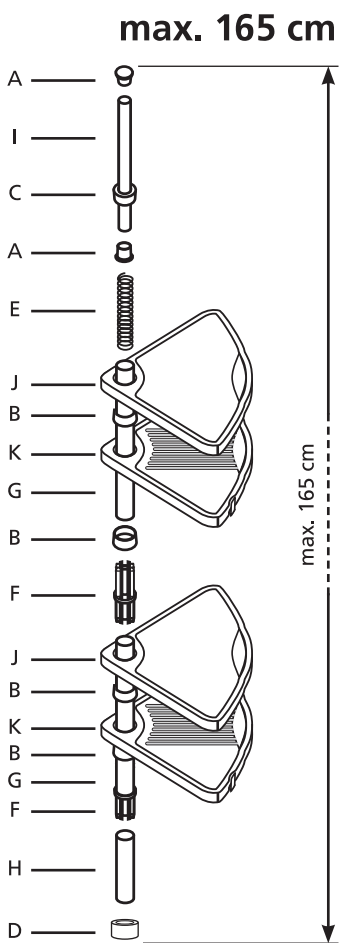

SI Navodilo za montažo
 SK Návod na montáž
 HU Szerelési útmutató
 RO Instrucțiuni de montaj
 TR Montaj kılavuzu

3

max. 220 cm

max. 220 cm

- A = 2 x
 - B = 4 x
 - C = 1 x
 - D = 1 x
 - E = 1 x
 - F = 3 x
 - G = 3 x
 - H = 1 x
 - I = 1 x
 - J = 2 x
 - K = 2 x
- max. 220 cm

- A = 2 x
 - B = 4 x
 - C = 1 x
 - D = 1 x
 - E = 1 x
 - F = 2 x
 - G = 3 x
 - H = 0 x
 - I = 1 x
 - J = 2 x
 - K = 2 x
- max. 200 cm

4

max. 200 cm

max. 200 cm

5

max. 165 cm

max. 165 cm

- A = 2 x
 - B = 4 x
 - C = 1 x
 - D = 1 x
 - E = 1 x
 - F = 2 x
 - G = 2 x
 - H = 1 x
 - I = 1 x
 - J = 2 x
 - K = 2 x
- max. 165 cm

- A = 2 x
 - B = 4 x
 - C = 1 x
 - D = 1 x
 - E = 1 x
 - F = 1 x
 - G = 2 x
 - H = 0 x
 - I = 1 x
 - J = 2 x
 - K = 2 x
- max. 145 cm

6

max. 145 cm

max. 145 cm