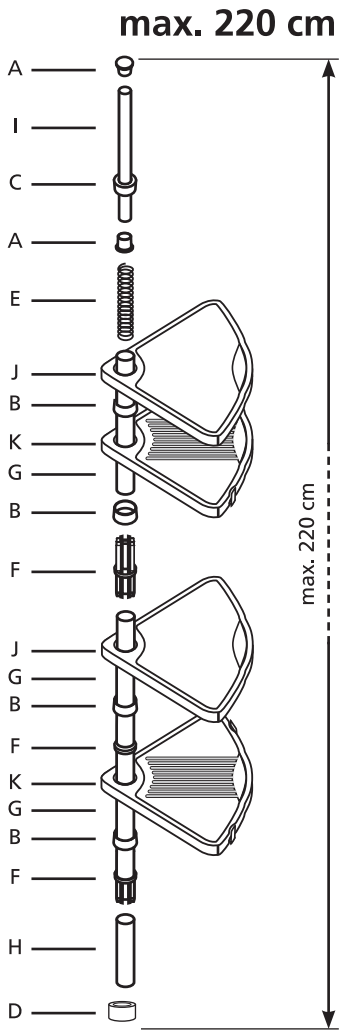

DE Montageanleitung
 GB Assembly Instructions
 FR Instructions de montage
 ES Instrucciones de montaje
 IT Istruzioni per il montaggio
 NL Montage-instructie

PT Instruções de montagem
 DK Montagevejledning
 SE Monteringsanvisning
 PL Instrukcja montażu
 GR Οδηγία μοντάζ
 CZ Návod k montáži

SI Navodilo za montažo
 SK Návod na montáž
 HU Szerelési útmutató
 RO Instrucțiuni de montaj
 TR Montaj kılavuzu

3

max. 220 cm

max. 220 cm

- A = 2 x
 - B = 4 x
 - C = 1 x
 - D = 1 x
 - E = 1 x
 - F = 3 x
 - G = 3 x
 - H = 1 x
 - I = 1 x
 - J = 2 x
 - K = 2 x
- max. 220 cm

- A = 2 x
 - B = 4 x
 - C = 1 x
 - D = 1 x
 - E = 1 x
 - F = 2 x
 - G = 3 x
 - H = 0 x
 - I = 1 x
 - J = 2 x
 - K = 2 x
- max. 200 cm

4

max. 200 cm

max. 200 cm

5

max. 165 cm

max. 165 cm

- A = 2 x
 - B = 4 x
 - C = 1 x
 - D = 1 x
 - E = 1 x
 - F = 2 x
 - G = 2 x
 - H = 1 x
 - I = 1 x
 - J = 2 x
 - K = 2 x
- max. 165 cm

- A = 2 x
 - B = 4 x
 - C = 1 x
 - D = 1 x
 - E = 1 x
 - F = 1 x
 - G = 2 x
 - H = 0 x
 - I = 1 x
 - J = 2 x
 - K = 2 x
- max. 145 cm

6

max. 145 cm

max. 145 cm