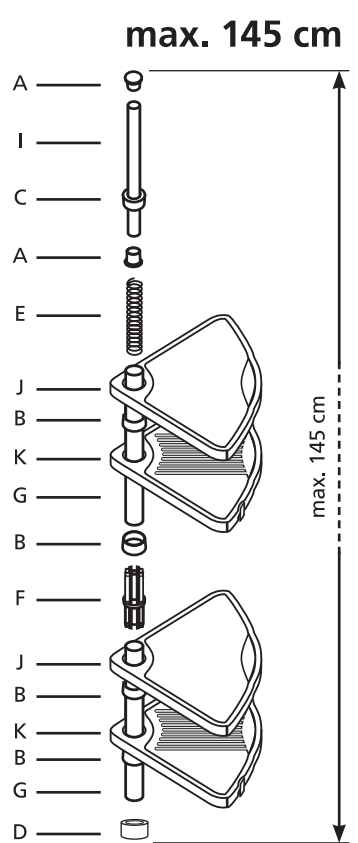

SI Navodilo za montažo
 SK Návod na montáž
 HU Szerelési útmutató
 RO Instrucțiuni de montaj
 TR Montaj kılavuzu

3

max. 220 cm

max. 220 cm

- A = 2 x
 - B = 4 x
 - C = 1 x
 - D = 1 x
 - E = 1 x
 - F = 3 x
 - G = 3 x
 - H = 1 x
 - I = 1 x
 - J = 2 x
 - K = 2 x
- max. 220 cm

- A = 2 x
 - B = 4 x
 - C = 1 x
 - D = 1 x
 - E = 1 x
 - F = 2 x
 - G = 3 x
 - H = 0 x
 - I = 1 x
 - J = 2 x
 - K = 2 x
- max. 200 cm

4

max. 200 cm

max. 200 cm

5

max. 165 cm

max. 165 cm

- A = 2 x
 - B = 4 x
 - C = 1 x
 - D = 1 x
 - E = 1 x
 - F = 2 x
 - G = 2 x
 - H = 1 x
 - I = 1 x
 - J = 2 x
 - K = 2 x
- max. 165 cm

- A = 2 x
 - B = 4 x
 - C = 1 x
 - D = 1 x
 - E = 1 x
 - F = 1 x
 - G = 2 x
 - H = 0 x
 - I = 1 x
 - J = 2 x
 - K = 2 x
- max. 145 cm

6

max. 145 cm

max. 145 cm