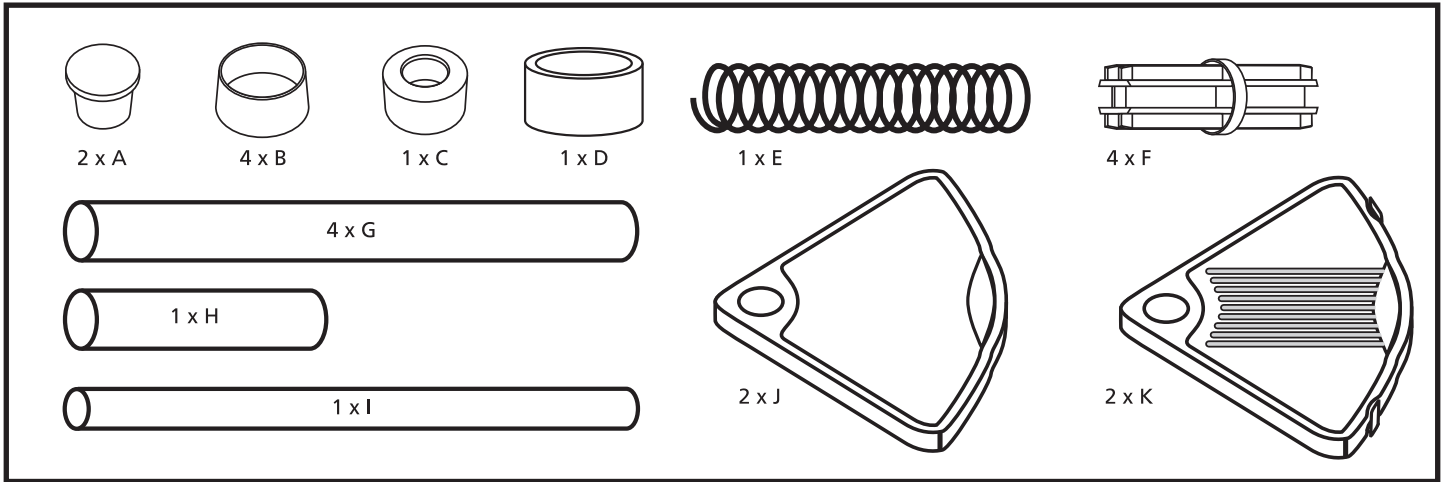

SI Navodilo za montažo
 SK Návod na montáž
 HU Szerelési útmutató
 RO Instrucțiuni de montaj
 TR Montaj kılavuzu

3

max. 220 cm

max. 220 cm

- A = 2 x
 - B = 4 x
 - C = 1 x
 - D = 1 x
 - E = 1 x
 - F = 3 x
 - G = 3 x
 - H = 1 x
 - I = 1 x
 - J = 2 x
 - K = 2 x
- max. 220 cm

- A = 2 x
 - B = 4 x
 - C = 1 x
 - D = 1 x
 - E = 1 x
 - F = 2 x
 - G = 3 x
 - H = 0 x
 - I = 1 x
 - J = 2 x
 - K = 2 x
- max. 200 cm

4

max. 200 cm

max. 200 cm

5

max. 165 cm

max. 165 cm

- A = 2 x
 - B = 4 x
 - C = 1 x
 - D = 1 x
 - E = 1 x
 - F = 2 x
 - G = 2 x
 - H = 1 x
 - I = 1 x
 - J = 2 x
 - K = 2 x
- max. 165 cm

- A = 2 x
 - B = 4 x
 - C = 1 x
 - D = 1 x
 - E = 1 x
 - F = 1 x
 - G = 2 x
 - H = 0 x
 - I = 1 x
 - J = 2 x
 - K = 2 x
- max. 145 cm

6

max. 145 cm

max. 145 cm