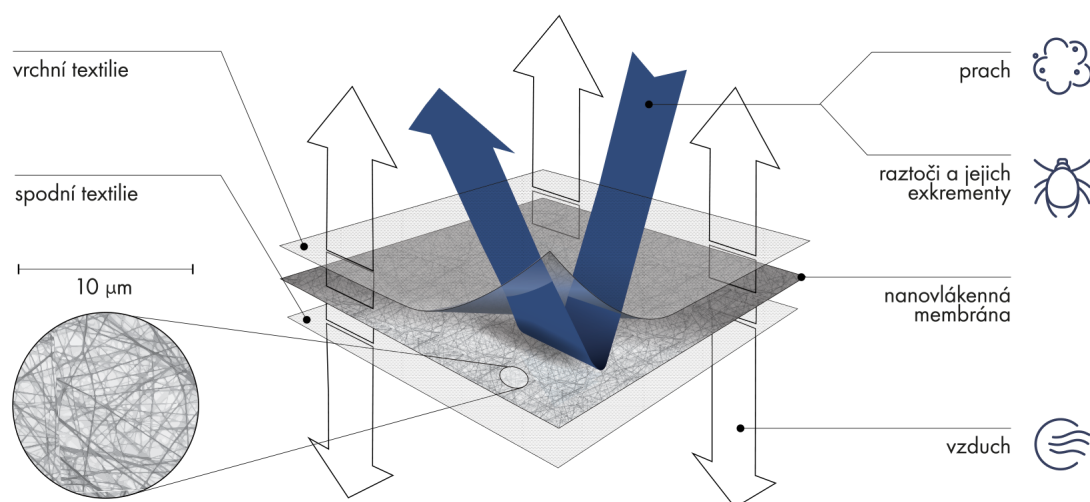

nanoSPACE®

Lůžkoviny pro alergiky s nanovláčennou membránou.

- česká nanovláčenná membrána
- testovaný záchyt roztočů a jejich alergenů 99,9 %
- pro alergiky a astmatiky
- vyrobeno s láskou v Česku

Úleva od alergických reakcí již po první noci

Více informací na www.nanospace.cz

Jak fungují produkty nanoSPACE?

Pod měkoučkou a prodyšnou textilií na povrchu se nachází tenká vrstva české nanotkaniny, která brání roztočům ve shromažďování a množení se. Úlevu od alergických reakcí na prachové roztoče pocítí alergici už po první noci.