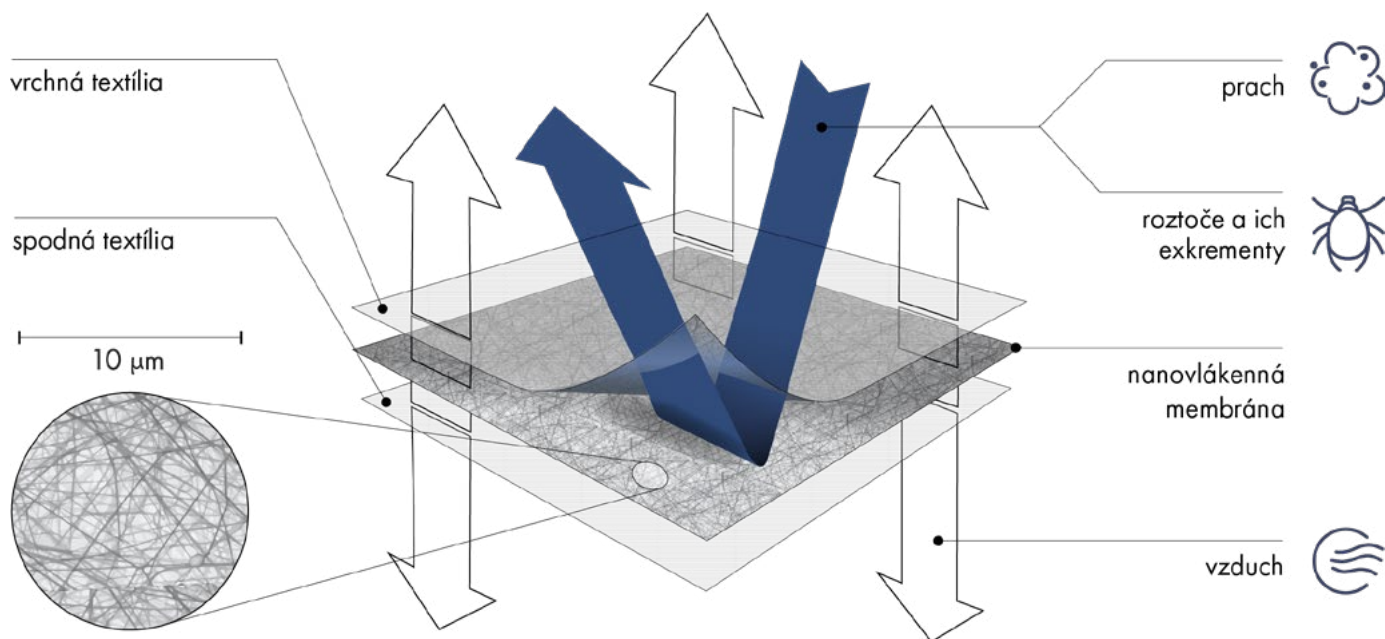

nanoSPACE®

Na veľkosti **záleží.**

Lôžkoviny pre alergikov s nanovláknennou membránou.

- ✓ Česká nanovláknenná membrána
- ✓ Testovaný záchyt roztočov a ich alergénov **99,9 %**
- ✓ Pre **alergikov** a **astmatikov**
- ✓ Vyrobené **s láskou v Česku**

Úľava od alergických reakcií už **po prvej noci.**

Viac informácií na www.nanospace.sk

Ako fungujú produkty nanoSPACE?

Pod mäkučkou a priedušnou textíliou na povrchu sa nachádza tenká vrstva českej nanotkaniny, ktorá bráni roztočom v zhromažďovaní a množení sa. Úľavu od alergických reakcií na prachové roztoče pocítia alergici už po prvej noci.