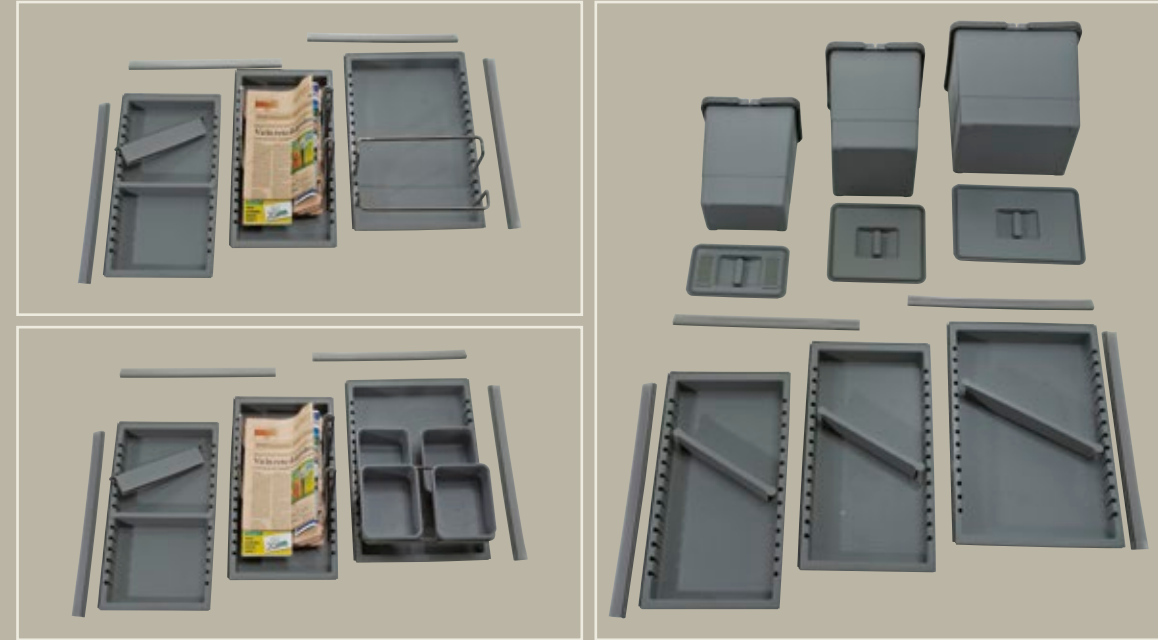

Metropolis

Accessorio porta-riviste
Magazines holder accessory
Accesorio porta-revistas