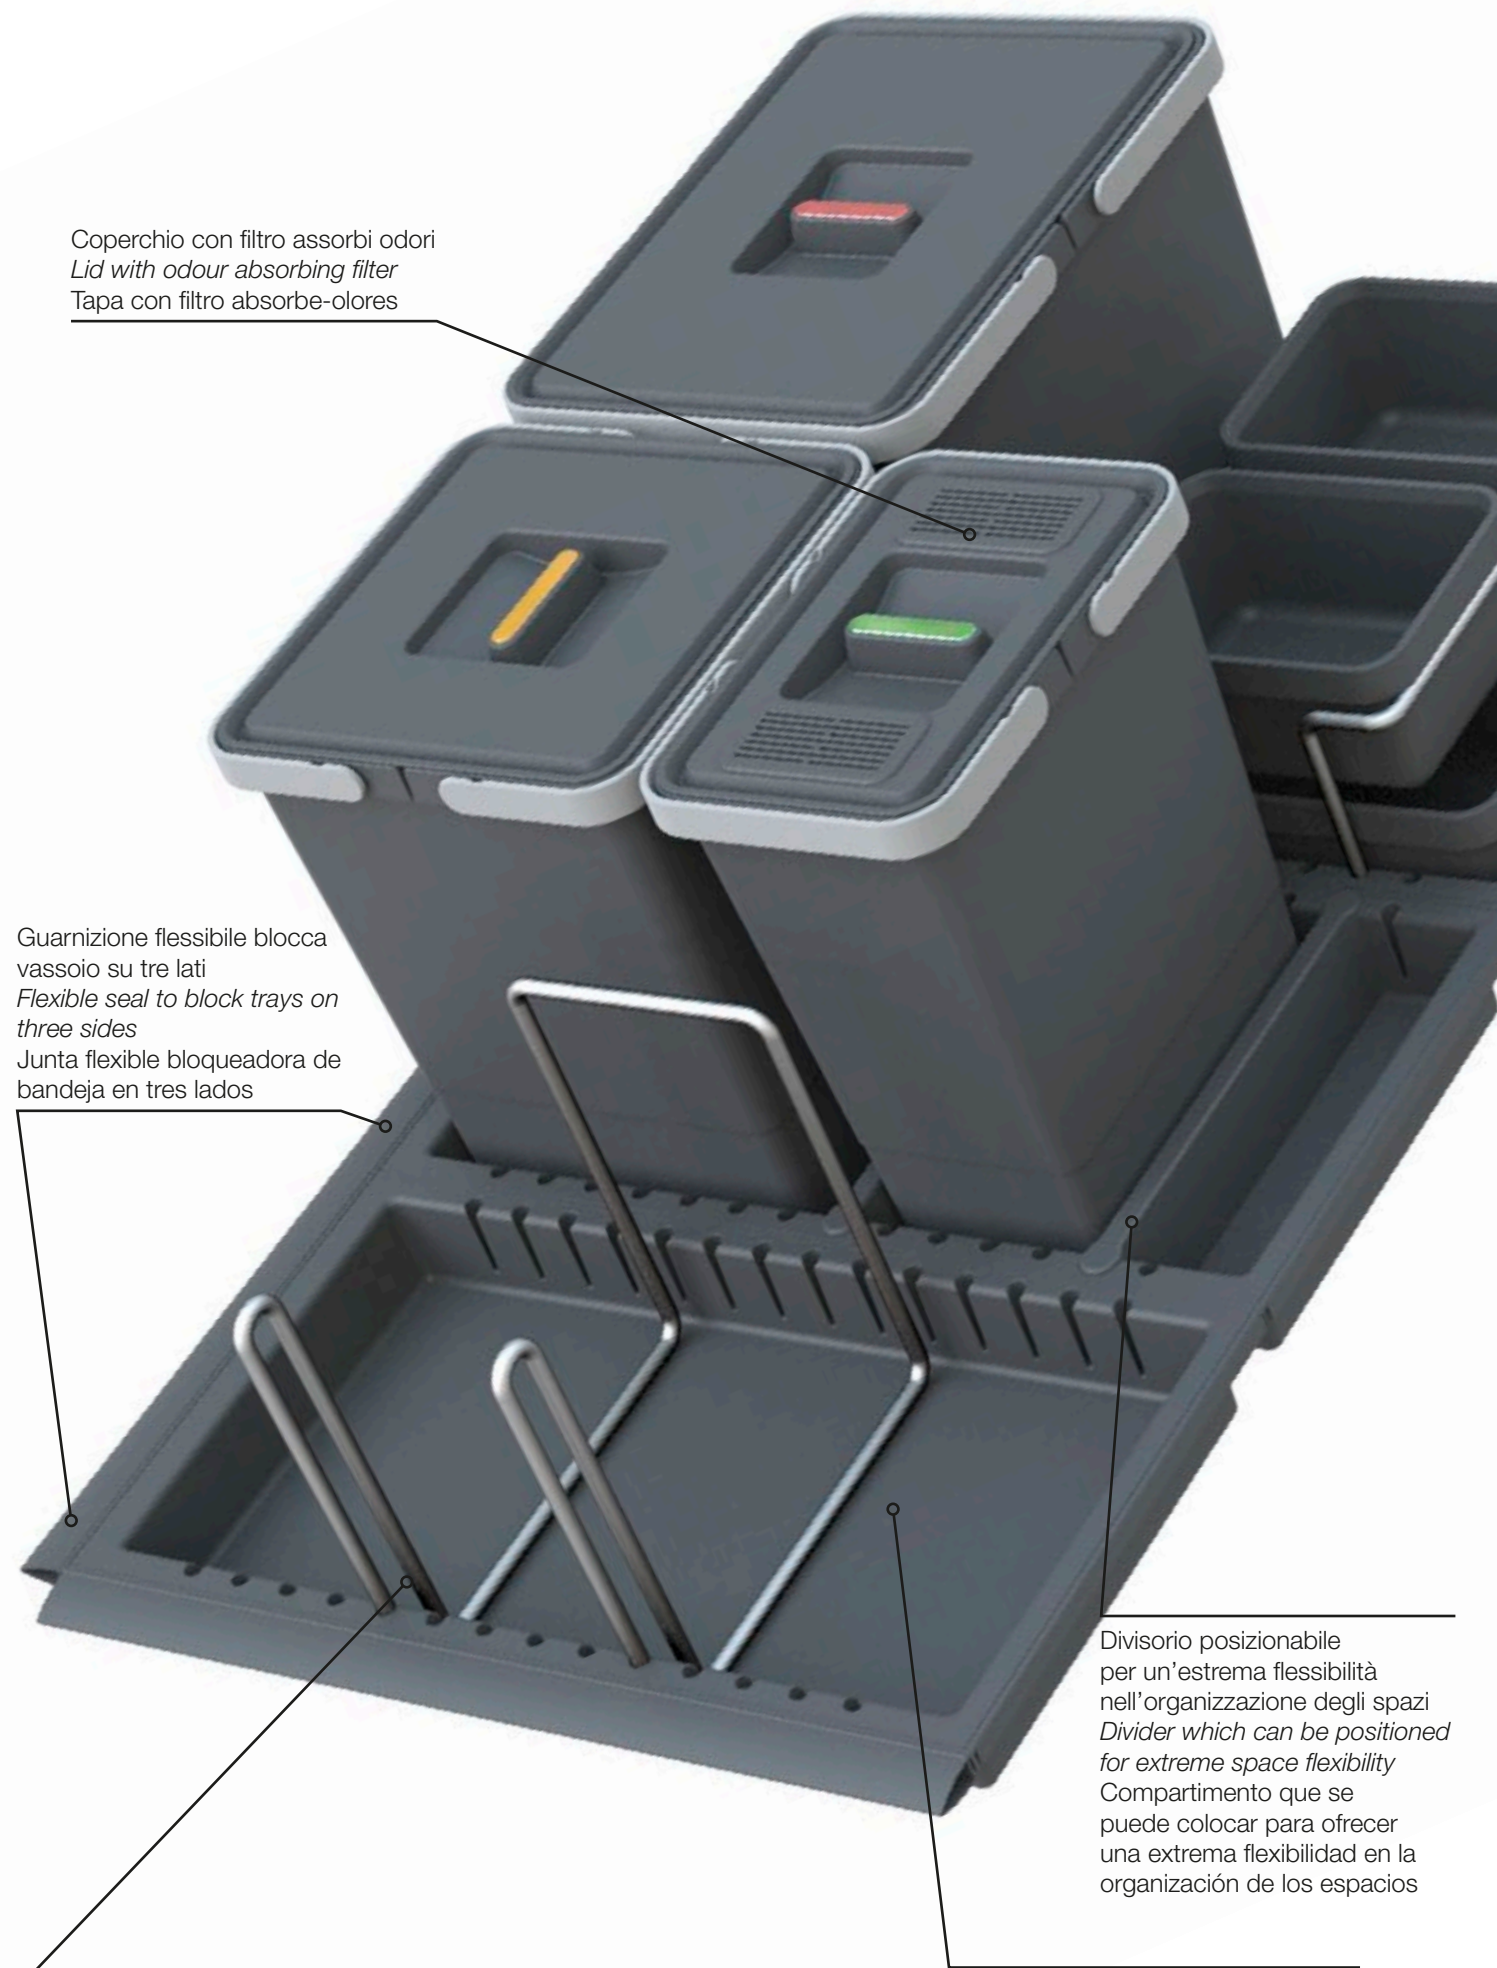

Caratteristiche:

1. Disponibile in 2 altezze e 3 larghezze.
2. Fornito con guarnizione flessibile per compensare le eventuali differenze di misura bloccando perfettamente il vassoio.
3. Il modello in plastica è dotato di più vasche componibili, fornite in kit di montaggio, con una notevole riduzione di ingombro dell'imballo.
4. La possibilità di spostare i divisori garantisce estrema flessibilità.
5. È possibile l'aggiunta di accessori in filo d'acciaio cromato (porta detersivo, porta vaschette, porta carta).
6. Tutte le pattumiere sono dotate di un secchio con coperchio con filtro anti-odore (rigenerabile con lavaggio fino a 50 volte).

The unique Metropolis dustbins system is an accessory that fits directly into drawers.

A flexible system that adapts to various internal sizes of drawers, completely modular and extremely easy to assemble.

Único en su género, el Sistema de cubos de basura Metropolis es un accesorio para introducir directamente en los distribuidores.

Un sistema flexible que se adapta a las variadas medidas internas de los distribuidores, completamente modulable y con un montaje extremadamente simple.

Características:

1. Disponible en 2 alturas y 3 anchos.
2. Se entrega con junta flexible para compensar las posibles diferencias de medida bloqueando perfectamente la bandeja.
3. El modelo de plástico cuenta con varias cubetas auxiliares, entregadas en kit de montaje, con una notable reducción de espacio en el embalaje.
4. La posibilidad de mover los compartimentos garantiza una extrema flexibilidad.
5. Se pueden añadir accesorios de alambre de acero cromado (porta-detergente, porta-cubetas, porta-papel).
6. Todos los cubos de basura llevan un cubo con tapa y filtro anti-olor (regenerable con lavado hasta 50 veces).